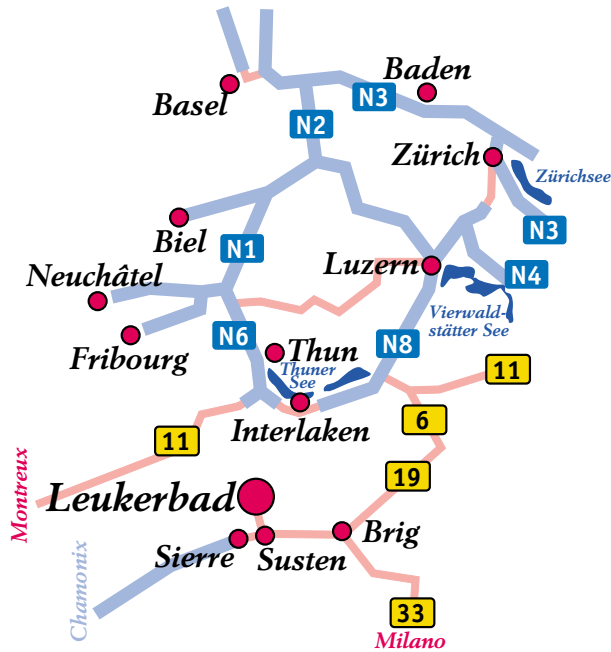

La Vostra via da noi

Le strade a Leukerbad sono in ottimo stato e sono ben transitabili anche in inverno.

Agli ospiti della Germania e della Svizzera tedesca consigliamo di caricare la macchina a Lötschberg o sul Furka.

La maggior parte dei treni diretti della linea Brig-Sion / Sion-Brig fermano a Leuk-Susten. Da qui c'è un servizio regolare di autobus a Leukerbad.

Dopo la rotatoria e l'autosilo del municipio girare a destra, proseguire ancora per 200 m sul lato destro della strada.

Noi Vi diamo un disco orario per il tempo dello scarico.

La stazione dell'autobus si trova a 300 m dall'hotel. Comunicateci l'orario di arrivo, noi verremo a prendervi.

Famiglia Angela und Klaus Bauer-Grichting
CH-3954 Leukerbad
Telefon 027 472 77 11 · Fax 027 470 22 69
badnerhof@grichting-hotels.ch · www.hotel-grichting.ch