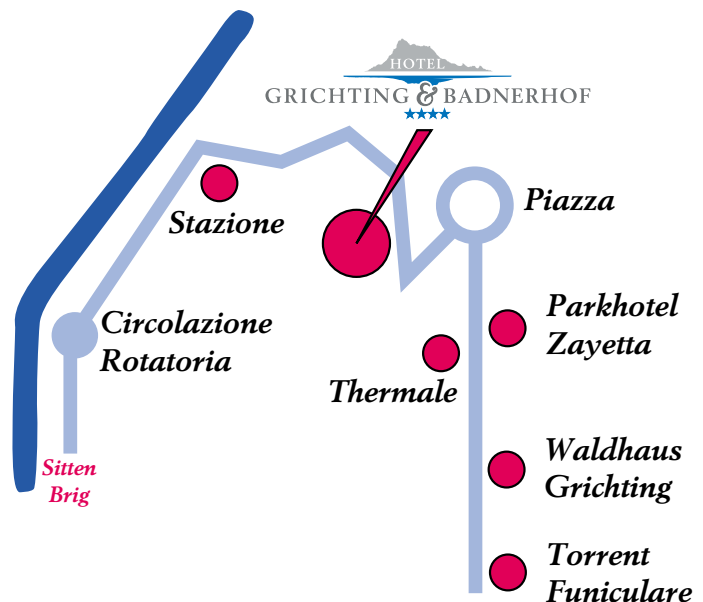

La Vostra via da noi

Le strade a Leukerbad sono in ottimo stato e sono ben transitabili anche in inverno.

Agli ospiti della Germania e della Svizzera tedesca consigliamo di caricare la macchina a Lötschberg o sul Furka.

La maggior parte dei treni diretti della linea Brig-Sion / Sion-Brig fermano a Leuk-Susten. Da qui c'è un servizio regolare di autobus a Leukerbad.

Dopo la rotatoria e l'autosilo del municipio girare a destra, proseguire ancora per 200 m sul lato destro della strada.

Noi Vi diamo un disco orario per il tempo dello scarico.

La stazione dell'autobus si trova a 300 m dall'hotel. Comunicateci l'orario di arrivo, noi verremo a prendervi.

Famiglia Angela und Klaus Bauer-Grichting
CH-3954 Leukerbad
Telefon 027 472 77 11 · Fax 027 470 22 69
badnerhof@grichting-hotels.ch · www.hotel-grichting.ch